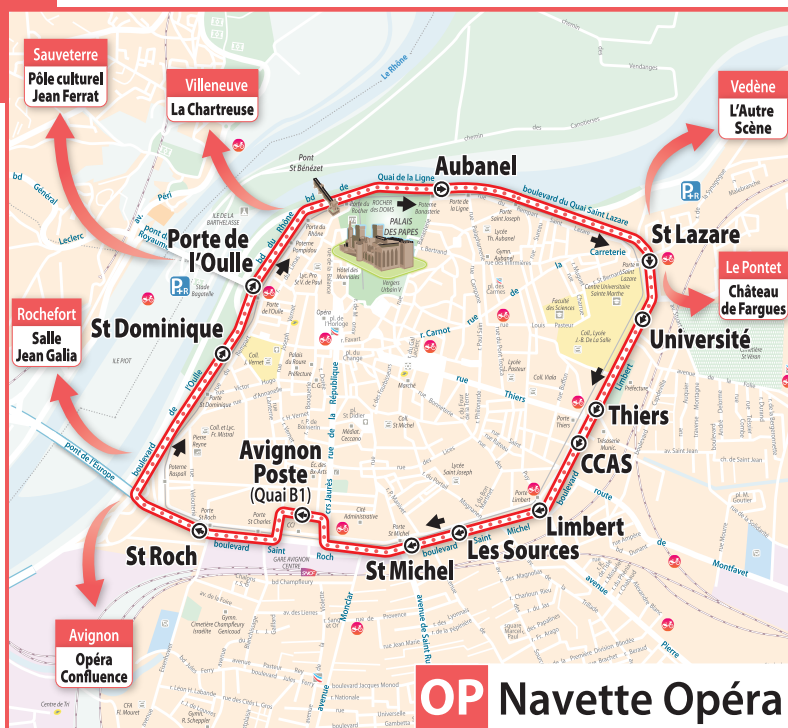

OP NAVETTE OPÉRA - L'AUTRE SCÈNE

**VENDREDI
 6 OCTOBRE 2017**

→ Début du spectacle à 20h30

La navette repartira 15 minutes après la fin du spectacle (au même arrêt qu'à l'aller).

Tarifcation du réseau.

Départ St Lazare	19:25
Passage Université	19:26
Passage Thiers	19:27
Passage CCAS	19:28
Passage Limbert	19:30
Passage Les Sources	19:31
Passage St Michel	19:32
Passage Avignon Poste	19:34
Passage St Roch	19:36
Passage St Dominique	19:38
Passage Porte de l'Oulle	19:39
Passage Aubanel	19:39
Passage St Lazare	19:42
Arrivée Vedène Centre	20:00